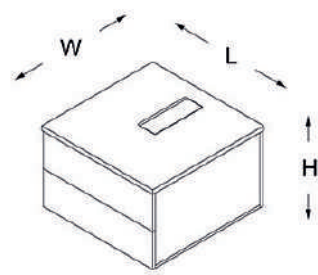

yönetici masaları

toplantı masaları

ölçü tablosu

depolama

dolap

H:73,5
W:62
L:262

çekmeceli dolap

H:73,5
W:62
L:262

etajer

H:73,5
W:62
L:102

etajer-elektrifikasyonlu

H:73,5
W:62
L:102

taşıyıcı dolap

H:60,4
W:80,4
L:80,4

taşıyıcı dolap-elektrifikasyonlu

H:60,4
W:80,4
L:80,4

ölçü tablosu _____

sehpalar

elektri(kasyon _____

yönetici masası elektri(kasyon detayı

toplantı masası elektri(kasyon detayı

etajer dolap elektri(kasyon detayı

taşıyıcı dolap elektri(kasyon detayı

renk seçenekleri _____