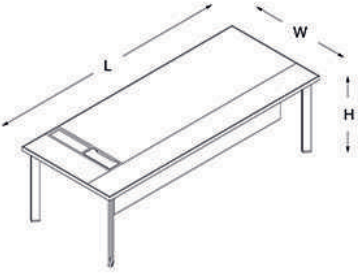

dört ayaklı

üç ayaklı

iki ayaklı

tabla seçenekleri

mermer detaylı ahşap kaplama tabla (LV)

deri detaylı ahşap kaplama tabla (LV)

ahşap kaplama detaylı hakiki deri tabla (VL)

depolama

dolap

çekmeceli dolap

taşıyıcı dolap

etajer

ölçü tablosu _____

yönetici masaları

dört ayaklı

H:74
W:100
L:200/240

üç ayaklı

H:74
W:100
L:200/240

iki ayaklı

H:74
W:100
L:200/240

toplantı masaları

dört ayaklı

H:74
W:100
L:200/240

üç ayaklı

H:74
W:100
L:200/240

iki ayaklı

H:74
W:100
L:200/240

kare

H:74
W:130
L:130

sehpalar

kare

H:71
W: 75/130
L: 75/130