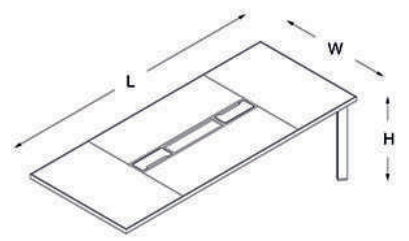

dolap

çekmeceli dolap

taşıyıcı dolap

etajer

ölçü tablosu _____

yönetici masaları

dört ayaklı

H:74
W:100
L:200/240

üç ayaklı

H:74
W:100
L:200/240

iki ayaklı

H:74
W:100
L:200/240

toplantı masaları

dört ayaklı

H:74
W:100
L:200/240

üç ayaklı

H:74
W:100
L:200/240

iki ayaklı

H:74
W:100
L:200/240

kare

H:74
W:130
L:130

sehpalar

kare

H:71
W: 75/130
L: 75/130