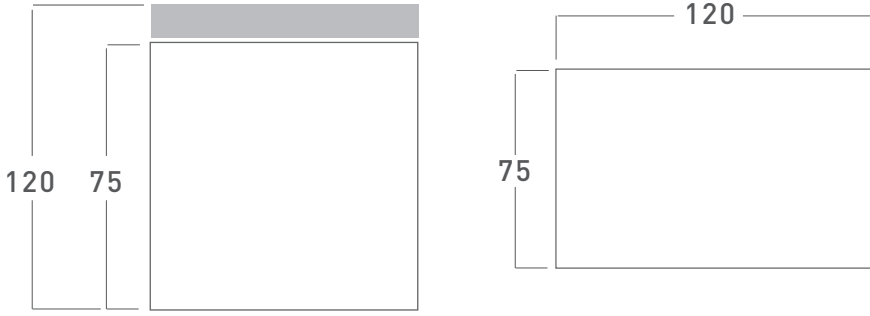

ölçü tablosu _____

sehpalar

elektri(kasyon _____

yönetici masası elektri(kasyon detayı

toplantı masası elektri(kasyon detayı

etajer dolap elektri(kasyon detayı

taşıyıcı dolap elektri(kasyon detayı

renk seçenekleri _____