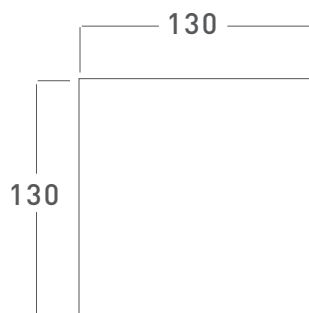

H:74
W:100
L:200/240

iki ayaklı

H:74
W:100
L:200/240

kare

H:74
W:130
L:130

sehpalar

kare

H:71
W: 75/130
L: 75/130

dikdörtgen

H:41
W:75
L:120

ürün ailesi

toplantı masaları

dört ayaklı

üç ayaklı

iki ayaklı

dört ayaklı kare

sehpalar

kare

dikdörtgen

tabla seçenekleri

mermer detaylı ahşap tabla [LV]

mermer detaylı kare tabla [LV]

ahşap kaplama kare tabla [VN]

ölçü tablosu

yönetici masaları

toplantı masaları

ölçü tablosu

depolama

dolap

H:73,5
W:62
L:262

çekmeceli dolap

H:73,5
W:62
L:262