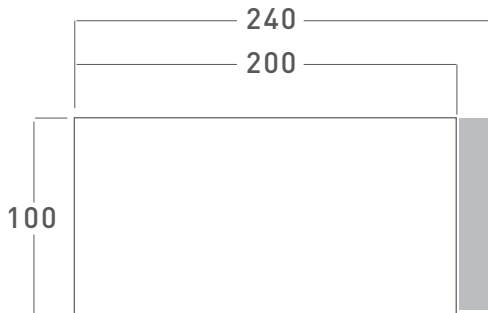

H:74
W:100
L:200/240

iki ayaklı

H:74
W:100
L:200/240

kare

H:74
W:130
L:130

sehpalar

kare

H:71
W: 75/130
L: 75/130

sehpalar

kare

dikdörtgen

tabla seçenekleri

mermer detaylı ahşap tabla [LV]

mermer detaylı kare tabla [LV]

ahşap kaplama kare tabla [VN]

ölçü tablosu

yönetici masaları

toplantı masaları

ölçü tablosu

depolama

dolap

H:73,5
W:62
L:262

çekmeceli dolap

H:73,5
W:62
L:262