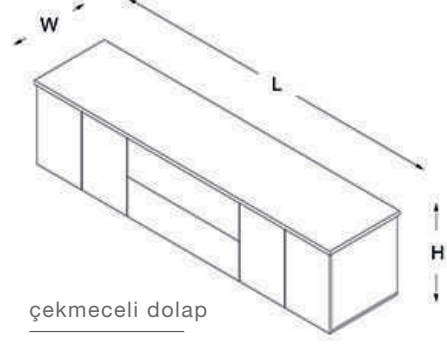

sehpalar

kare

dikdörtgen

tabla seçenekleri

mermer detaylı ahşap tabla [LV]

mermer detaylı kare tabla [LV]

ahşap kaplama kare tabla [VN]

ölçü tablosu

yönetici masaları

toplantı masaları

ölçü tablosu

depolama

dolap

H:73,5
W:62
L:262

çekmeceli dolap

H:73,5
W:62
L:262