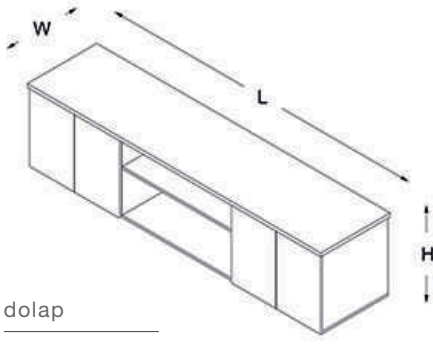

sehpalar

kare

dikdörtgen

tabla seçenekleri

mermer detaylı ahşap tabla [LV]

mermer detaylı kare tabla [LV]

ahşap kaplama kare tabla [VN]

ölçü tablosu

yönetici masaları

toplantı masaları

ölçü tablosu

depolama

dolap

H:73,5
W:62
L:262

çekmeceli dolap

H:73,5
W:62
L:262