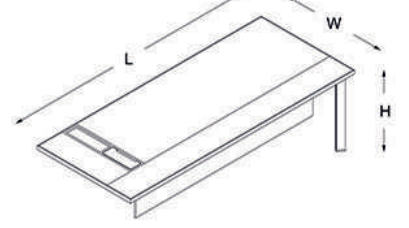

dört ayaklı

üç ayaklı

iki ayaklı

tabla seçenekleri

mermer detaylı ahşap kaplama tabla (LV)

deri detaylı ahşap kaplama tabla (LV)

ahşap kaplama detaylı hakiki deri tabla (VL)

depolama

dolap

çekmeceli dolap

taşıyıcı dolap

etajer

ölçü tablosu _____

yönetici masaları

dört ayaklı

H:74
W:100
L:200/240

üç ayaklı

H:74
W:100
L:200/240

iki ayaklı

H:74
W:100
L:200/240

toplantı masaları

dört ayaklı

H:74
W:100
L:200/240

üç ayaklı

H:74
W:100
L:200/240

iki ayaklı

H:74
W:100
L:200/240

kare

H:74
W:130
L:130

sehpalar

kare

H:71
W: 75/130
L: 75/130