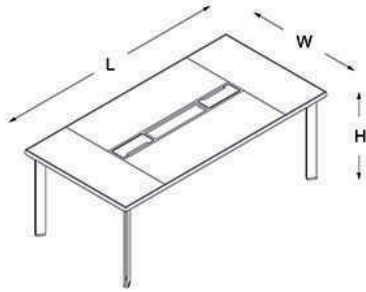

dolap

çekmeceli dolap

taşıyıcı dolap

etajer

ölçü tablosu _____

yönetici masaları

dört ayaklı

H:74
W:100
L:200/240

üç ayaklı

H:74
W:100
L:200/240

iki ayaklı

H:74
W:100
L:200/240

toplantı masaları

dört ayaklı

H:74
W:100
L:200/240

üç ayaklı

H:74
W:100
L:200/240

iki ayaklı

H:74
W:100
L:200/240

kare

H:74
W:130
L:130

sehpalar

kare

H:71
W: 75/130
L: 75/130