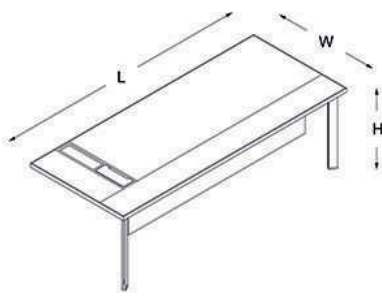

dört ayaklı

üç ayaklı

iki ayaklı

tabla seçenekleri

mermer detaylı ahşap kaplama tabla (LV)

deri detaylı ahşap kaplama tabla (LV)

ahşap kaplama detaylı hakiki deri tabla (VL)

depolama

dolap

çekmeceli dolap

taşıyıcı dolap

etajer

ölçü tablosu _____

yönetici masaları

dört ayaklı

H:74
W:100
L:200/240

üç ayaklı

H:74
W:100
L:200/240

iki ayaklı

H:74
W:100
L:200/240

toplantı masaları

dört ayaklı

H:74
W:100
L:200/240

üç ayaklı

H:74
W:100
L:200/240

iki ayaklı

H:74
W:100
L:200/240

kare

H:74
W:130
L:130

sehpalar

kare

H:71
W: 75/130
L: 75/130