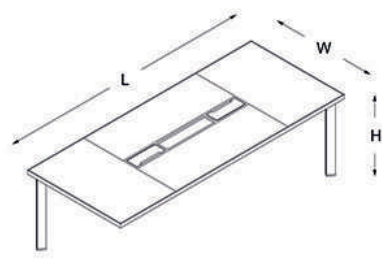

dolap

çekmeceli dolap

taşıyıcı dolap

etajer

ölçü tablosu _____

yönetici masaları

dört ayaklı

H:74
W:100
L:200/240

üç ayaklı

H:74
W:100
L:200/240

iki ayaklı

H:74
W:100
L:200/240

toplantı masaları

dört ayaklı

H:74
W:100
L:200/240

üç ayaklı

H:74
W:100
L:200/240

iki ayaklı

H:74
W:100
L:200/240

kare

H:74
W:130
L:130

sehpalar

kare

H:71
W: 75/130
L: 75/130