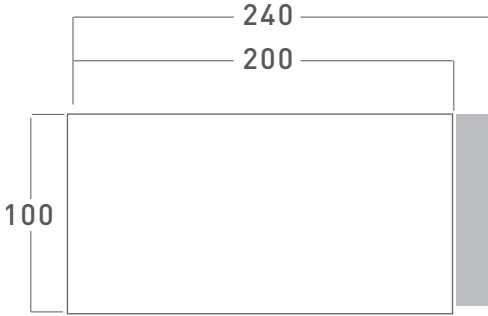

sehpalar

kare

dikdörtgen

tabla seçenekleri

mermer detaylı ahşap tabla [LV]

mermer detaylı kare tabla [LV]

ahşap kaplama kare tabla [VN]

ölçü tablosu

yönetici masaları

toplantı masaları

ölçü tablosu

depolama

dolap

H:73,5
W:62
L:262

çekmeceli dolap

H:73,5
W:62
L:262