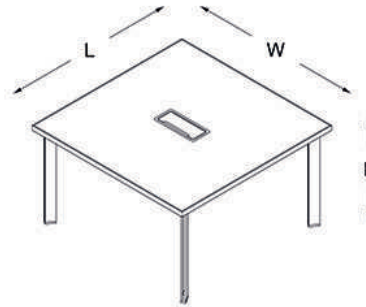

dolap

çekmeceli dolap

taşıyıcı dolap

etajer

ölçü tablosu _____

yönetici masaları

dört ayaklı

H:74
W:100
L:200/240

üç ayaklı

H:74
W:100
L:200/240

iki ayaklı

H:74
W:100
L:200/240

toplantı masaları

dört ayaklı

H:74
W:100
L:200/240

üç ayaklı

H:74
W:100
L:200/240

iki ayaklı

H:74
W:100
L:200/240

kare

H:74
W:130
L:130

sehpalar

kare

H:71
W: 75/130
L: 75/130